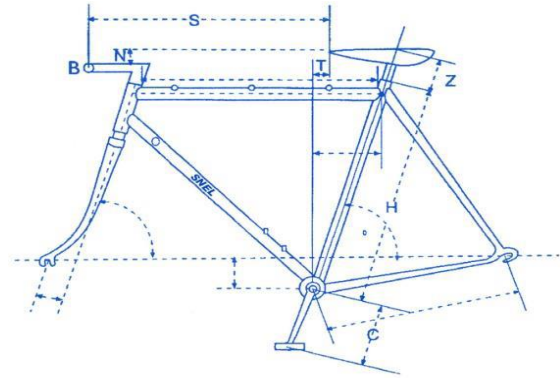

Snel
fietsen
PERFECTIE OP MAAT

Maatbouw programma. 100% uniek gebouwde fiets.

Deze frames worden geheel op uw lichaamsmaten, specifieke wensen en eventuele overige aanpassingen voor u op maat gebouwd.

Doordat deze fietsen per model volstrekt uniek gebouwd zijn, is de benaming maatbouw geheel op zijn plaats.

U kunt al uw persoonlijke wensen met een van onze fietsplezieradviseurs bespreken.

Bijna alles is mogelijk binnen dit programma van Snel fietsen.

De frame geometrie wordt door ons persoonlijk bepaald en uitgetekend. Daarna door een van onze framebouwers gesoldeerd of gelast.

ALLE SNEL FIETSEN
WORDEN 100%
MET DE HAND EN
MET ZEER GROTE
ZORG EN PRECISIE
IN ONS EIGEN
HIGHTECH ATELIER
VOOR U
GEBOUWD.

STEEL OF AIR RIDE 26/28. (chromolydeen stalen frame en voorvork)

STEEL RIDE 26 op basis van 26-wielen.

STEEL RIDE 28 op basis van 28-inch wielen.

BIG RIDE op basis van 29-inch wielen.

Verkrijgbaar in de framematen:

Heren

48-51-54-57-60-63

66*-69*-72*

Dames Mixed/parallel of lage instap

48-52-56-60-64*

* meerprijs extra hoge framemaat € 100,00

Complete fiets op basis van maatbouw:

STEEL RIDE AIRRIDE

Shimano CUES U6000

€ 4.199,00 € 4.299,00

Shimano CUES U8000

€ 4.699,00 € 4.799,00

Shimano Deore

€ 4.099,00 € 4.199,00

Shimano XT

€ 5.299,00 € 5.399,00

Shimano TIAGRA 2X10 (randonneur)

€ 3.999,00 € 4.099,00

Rohloff 500/14 (met kettingspanner)

€ 4.399,00 € 4.499,00

Rohloff 500/14 (met GATES riemaandrijving)

€ 4.999,00 € 5.099,00

IN AL ONZE
WINKELS HELPT
HET TEAM VAN
FIETSPLEZIER
ADVISEURS U
GRAAG MET HET
KIEZEN UIT DE
RUIME
MOGELIJKHEDEN
BETREFFENDE
ONDERDELEN,
ACCESSOIRES EN
EVENTUELE