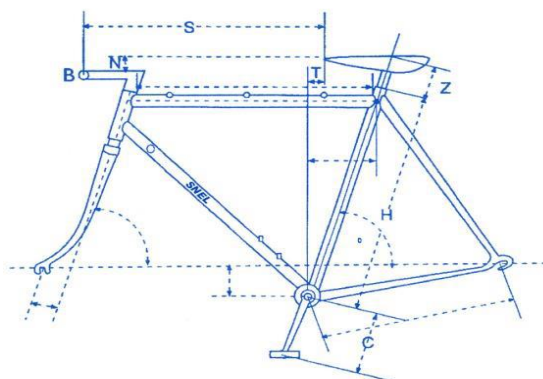

BIG RIDE 29.
(dubbel butted Columbus Zona frame)

Verkrijgbaar in de framematen:

Heren

48-51-54-57-60-63

Dames Mixed/parallel of lage instap

48-52-56-60

Complete fiets op basis van maatbouw:

BIG RIDE